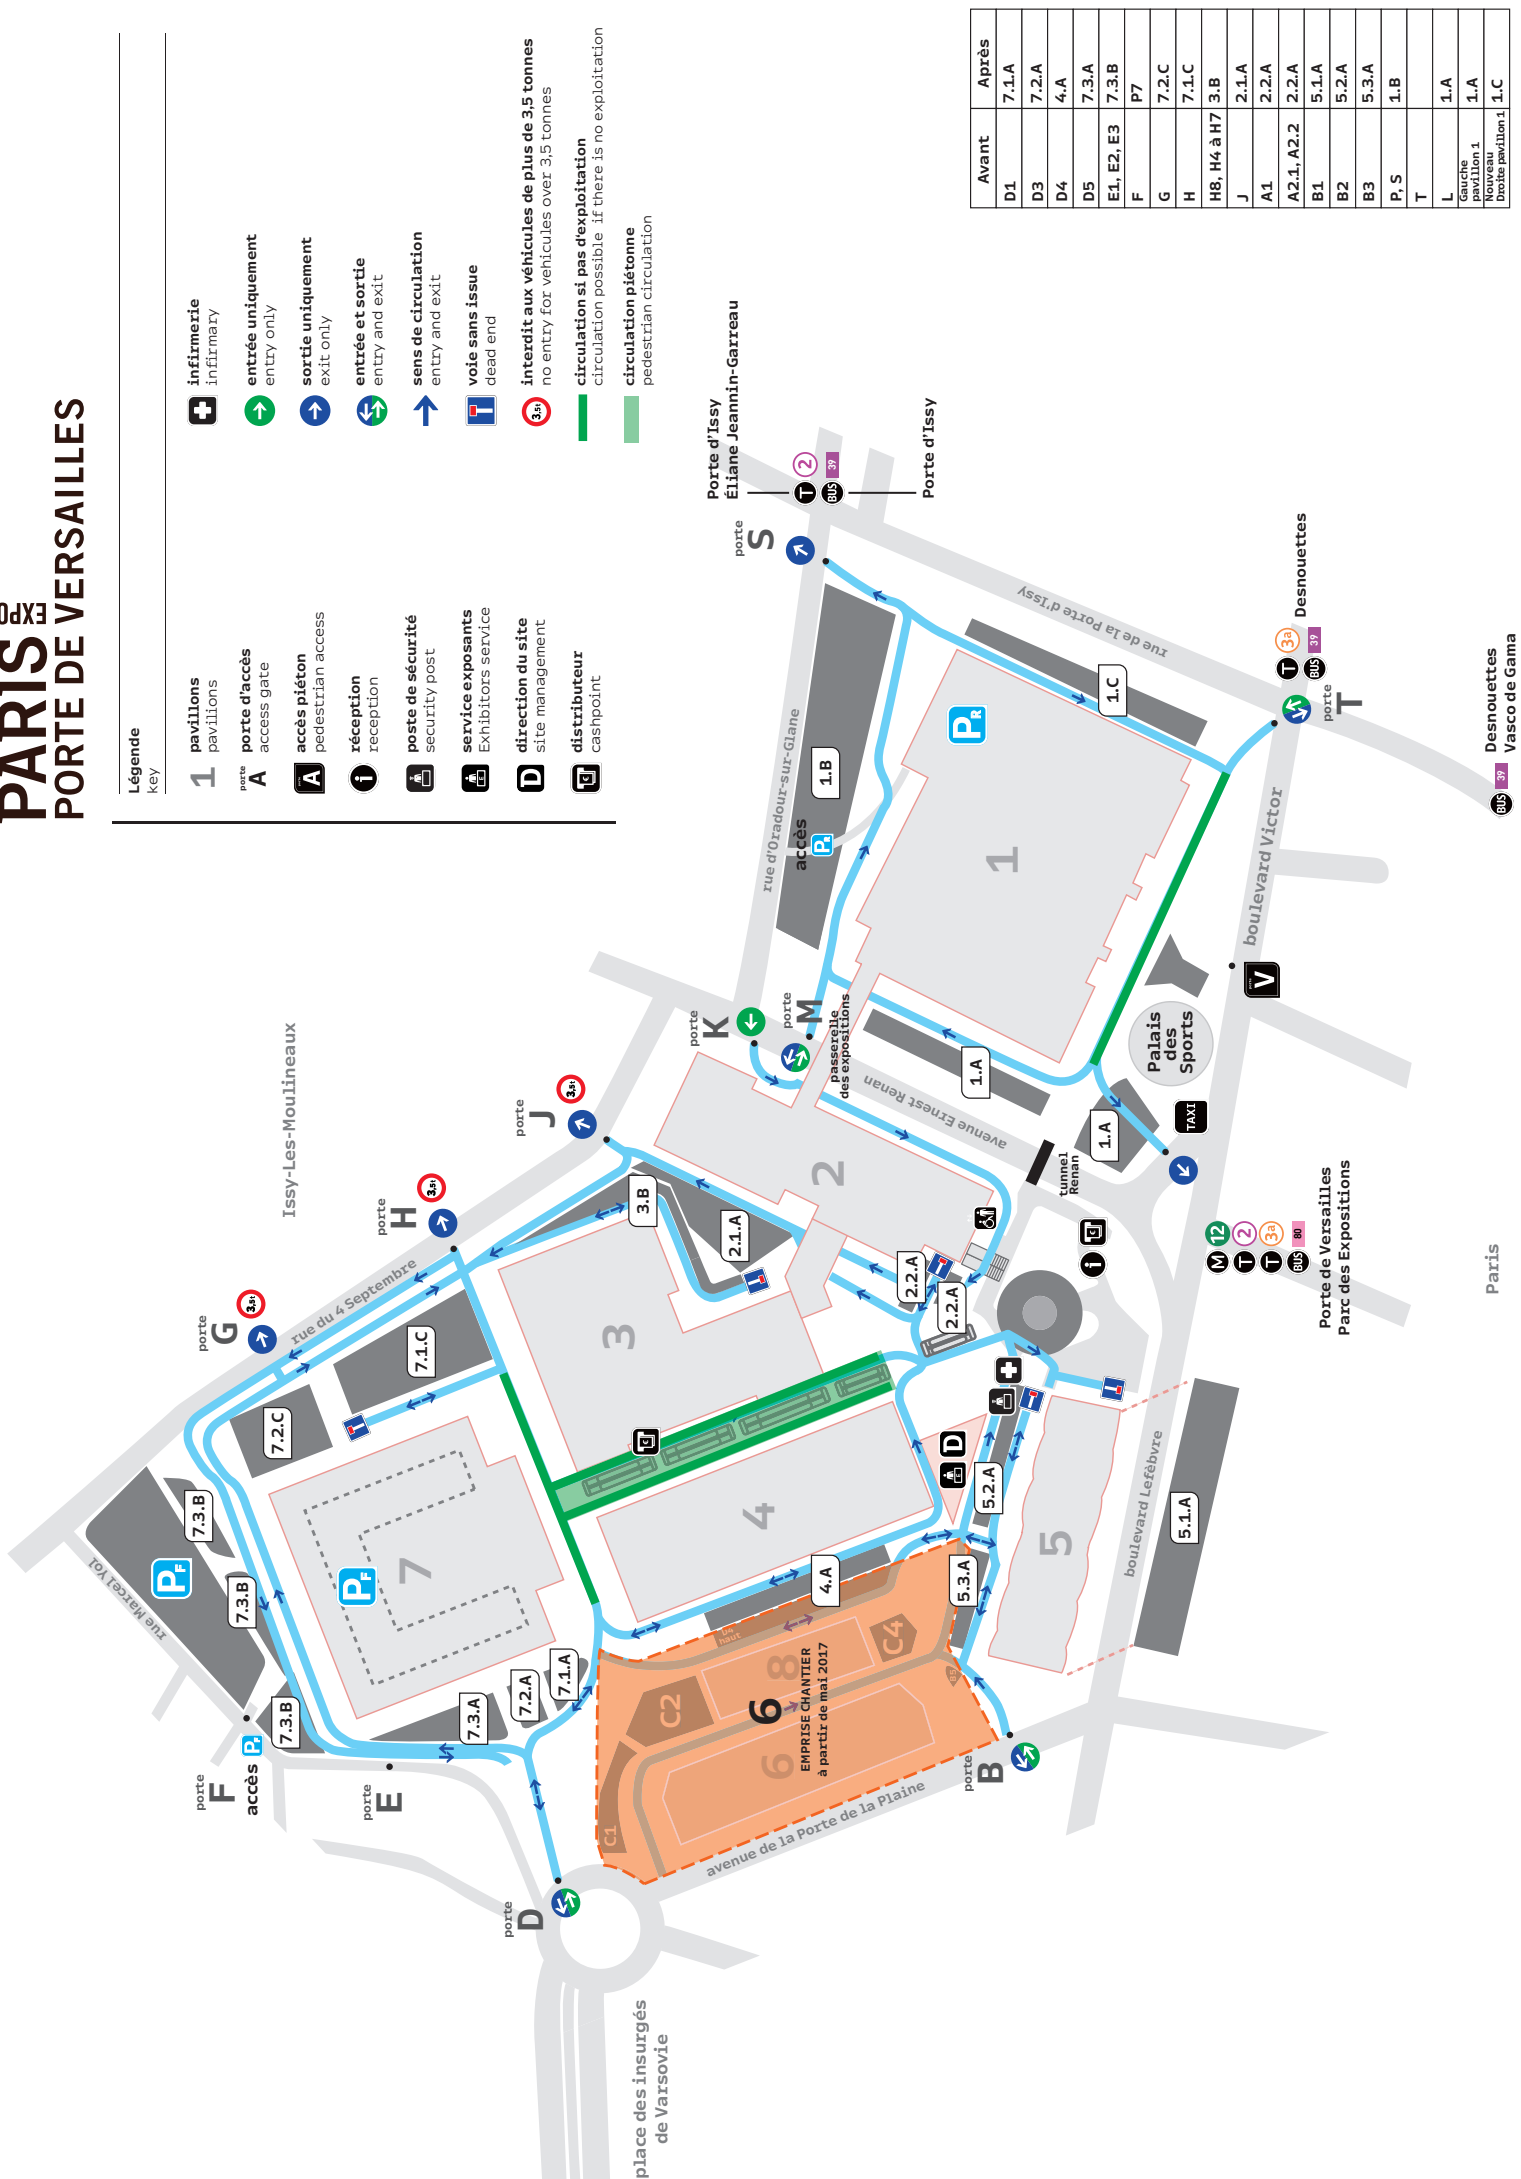

PARIS EXPO PORTE DE VERSAILLES

Légende key

- **1** pavillons
  pavilions
- **A** porte d'accès
  access gate
- **A** accès piéton
  pedestrian access
- **i** réception
  reception
- **+** poste de sécurité
  security post
- **+** service exposants
  Exhibitors service
- **D** direction du site
  site management
- **+** distributeur
  cashpoint

- **+** infirmerie
  infirmary
- **→** entrée uniquement
  entry only
- **←** sortie uniquement
  exit only
- **↔** entrée et sortie
  entry and exit
- **→** sens de circulation
  entry and exit
- **+** voie sans issue
  dead end
- **3.5t** interdit aux véhicules de plus de 3,5 tonnes
  no entry for vehicles over 3.5 tonnes
- **→** circulation si pas d'exploitation
  circulation possible if there is no exploitation
- **→** circulation piétonne
  pedestrian circulation

Avant	Après
D1	7.1.A
D3	7.2.A
D4	4.A
D5	7.3.A
E1, E2, E3	7.3.B
F	P7
G	7.2.C
H	7.1.C
H8, H4 à H7	3.B
J	2.1.A
A1	2.2.A
A2.1, A2.2	2.2.A
B1	5.1.A
B2	5.2.A
B3	5.3.A
P, S	1.B
L	1.A
L	Nouveau pavillon 1
L	1.A
L	1.C

Desnouettes
Vasco de Gama

Paris

Porte de Versailles
Parc des Expositions

boulevard Lefebvre

boulevard Victor

rue de la porte d'Issy

Porte d'Issy
Éliane Jeannin-Garreau

place des insurgés
de Varsovie

Issy-Les-Moulineaux

EMPRISE CHANTIER
à partir de mai 2017

tunnel Renan

passerelle des expositions

Palais des Sports

Desnouettes

Desnouettes

Porte d'Issy

Porte de Versailles