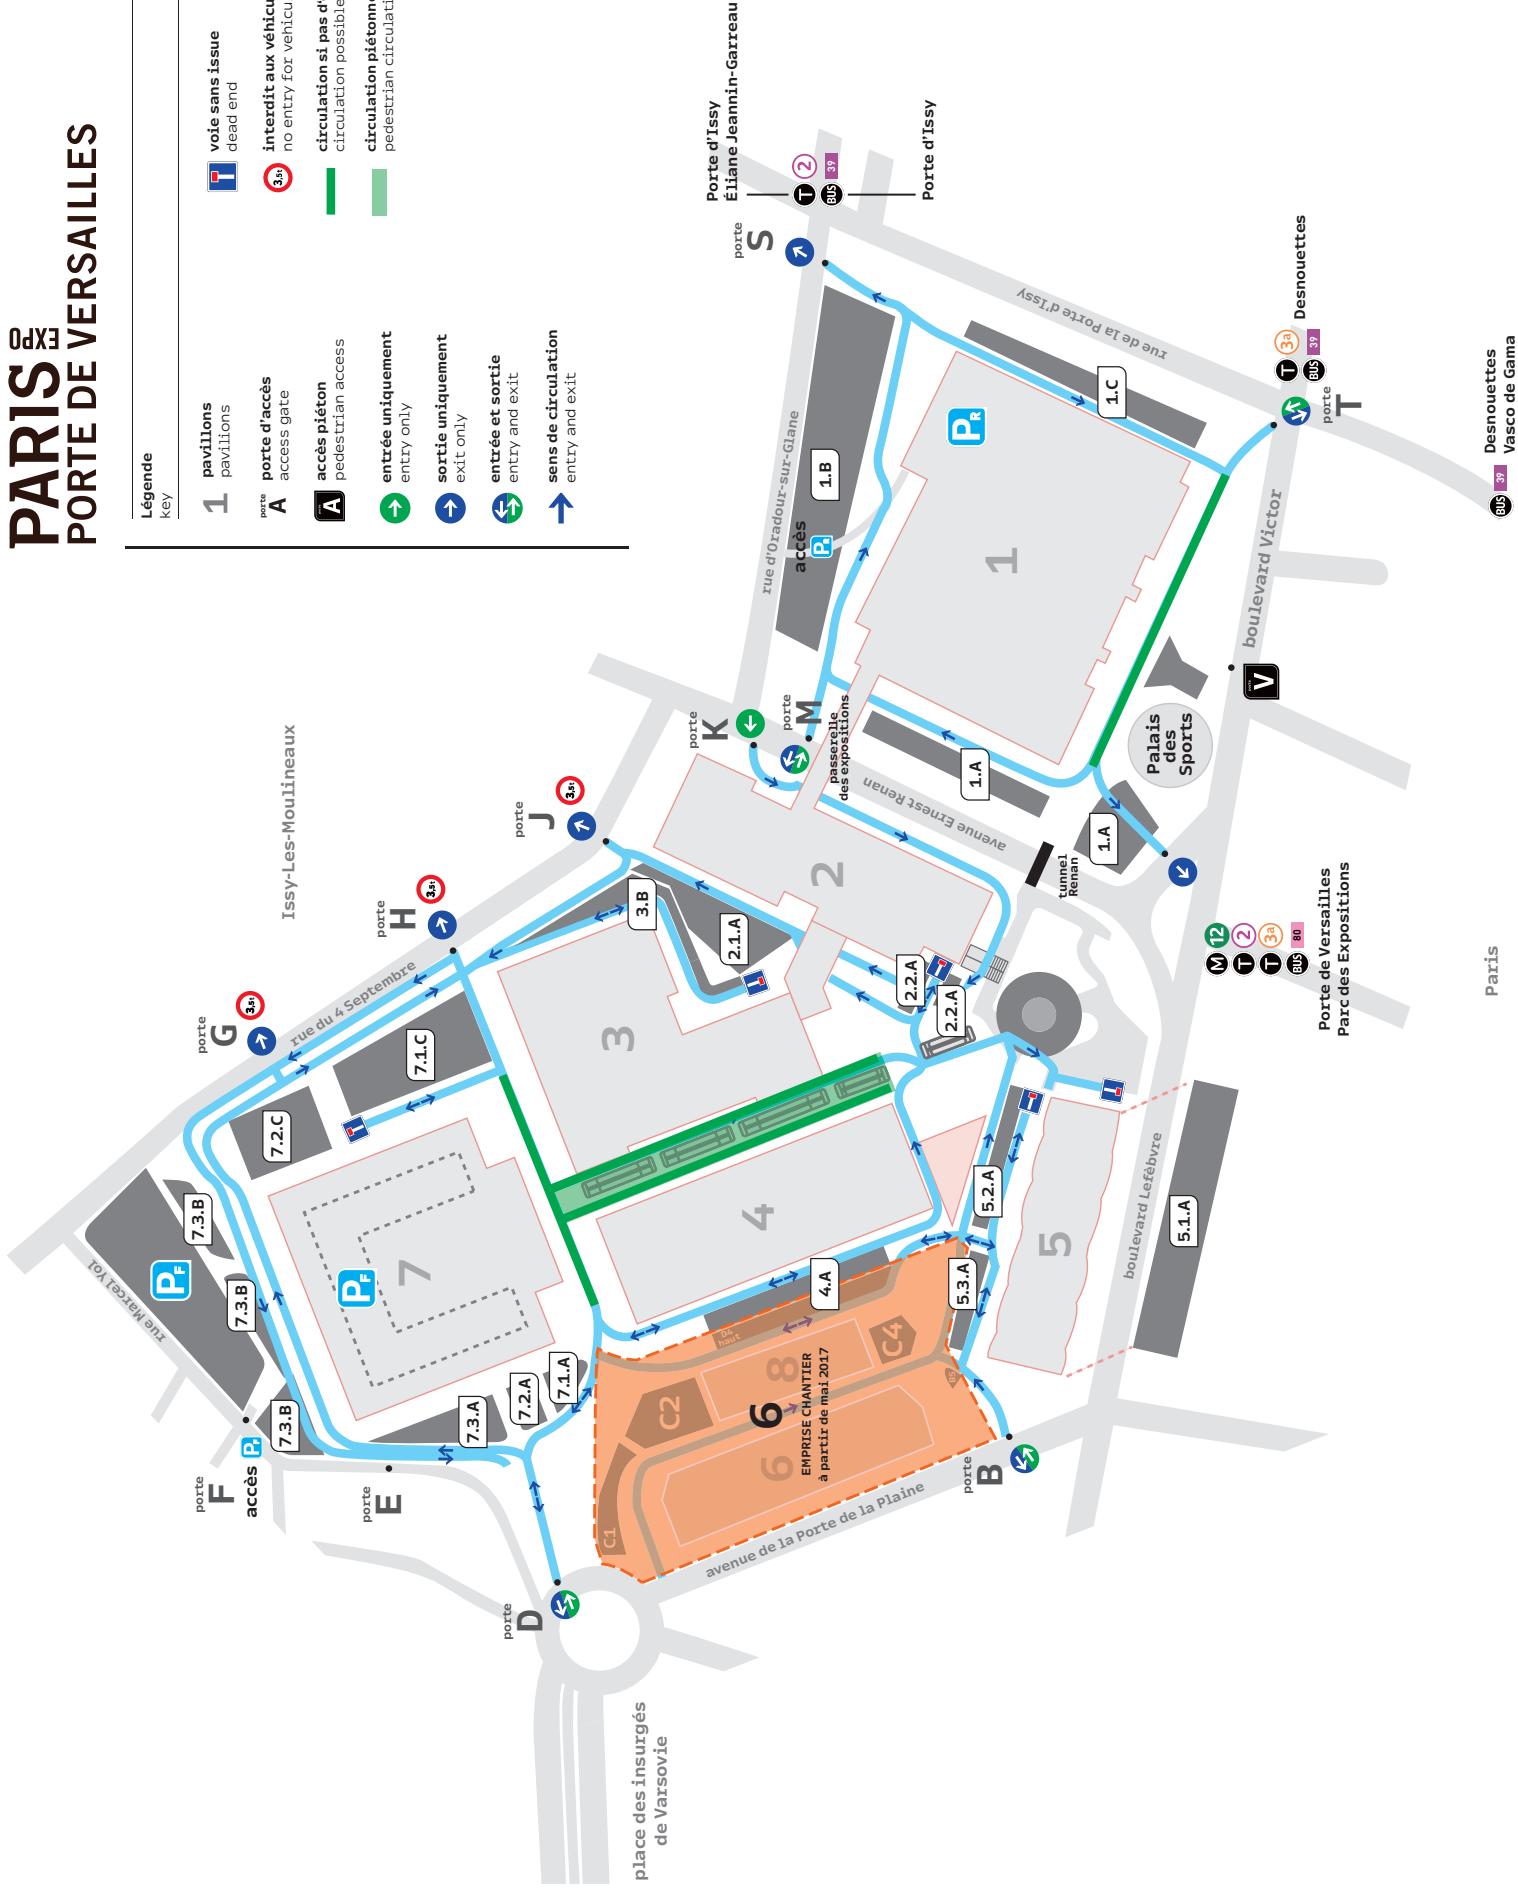

PARIS EXPO 2025

PORTE DE VERSAILLES

Légende key

- 1** pavillons
pavilions
- A** porte d'accès
access gate
- A** accès piéton
pedestrian access
- entrée uniquement
entry only
- ↔** sortie uniquement
exit only
- ↔** entrée et sortie
entry and exit
- sens de circulation
entry and exit
- T** voie sans issue
dead end
- 3.5t** interdit aux véhicules de plus de 3.5 tonnes
no entry for vehicles over 3.5 tonnes
- circulation si pas d'exploitation
circulation possible if there is no exploitation
- circulation piétonne
pedestrian circulation

Avant	Après
D1	7.1.A
D3	7.2.A
D4	4.A
D5	7.3.A
E1, E2, E3	7.3.B
F	P7
G	7.2.C
H	7.1.C
H8, H4 à H7	3.B
J	2.1.A
A1	2.2.A
A2.1, A2.2	2.2.A
B1	5.1.A
B2	5.2.A
B3	5.3.A
P, S	1.B
T	
L	1.A
L	1.A
tourne pavillon 1	1.A
Nouveau	
Droite pavillon 1	1.C

Paris

Desnouettes
Vasco de Gama

Porte de Versailles
Parc des Expositions

Desnouettes

place des insurgés
de Varsovie

EMPRISE CHANTIER
à partir de mai 2017

PARIS EXPO PORTE DE VERSAILLES

Légende key

Desnouettes
Vasco de Gama

Paris

Porte de Versailles
Parc des Expositions

boulevard Lefebvre

boulevard Victor

rue de la porte d'Issy

Porte d'Issy
Éliane Jeannin-Garreau

place des insurgés
de Varsovie